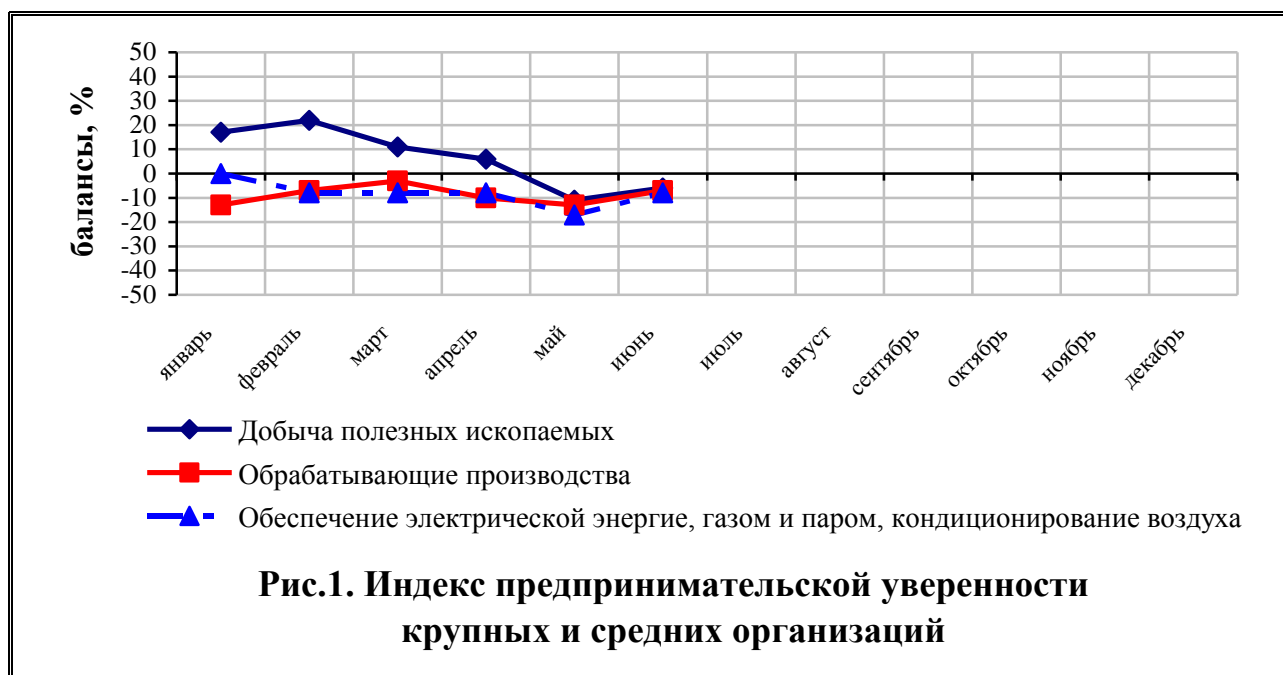

Федеральная служба государственной статистики
Территориальный орган Федеральной службы государственной статистики
по Забайкальскому краю (Забайкалкрайстат)

Анохина ул., д.83, г. Чита, 672002

тел. / факс (3022) 28-20-68

ПРЕСС-ВЫПУСК № 87

18.06.2019

*При использовании, цитировании и перепечатке
информации ссылка на Интернет-сайт
Забайкалкрайстата (<http://chita.gks.ru>) обязательна*

**О ДЕЛОВОЙ АКТИВНОСТИ ПРОМЫШЛЕННЫХ ПРЕДПРИЯТИЙ
ЗАБАЙКАЛЬСКОГО КРАЯ**

В II квартале 2019 года руководители промышленных предприятий, принявшие участие в выборочном обследовании деловой активности, оценили экономическую ситуацию в отрасли как «удовлетворительную» - 7,1 процент, как «благоприятную» - 64,3 процента, как «неудовлетворительную» - 28,6 процентов.

В ближайшие три месяца 20% опрошенных руководителей организаций ожидают увеличение производства, 60 % руководителей считают, что объем производства останется на прежнем уровне, уменьшение производства ждут 20 % руководителей.

Территориальный орган Федеральной службы государственной статистики
по Забайкальскому краю